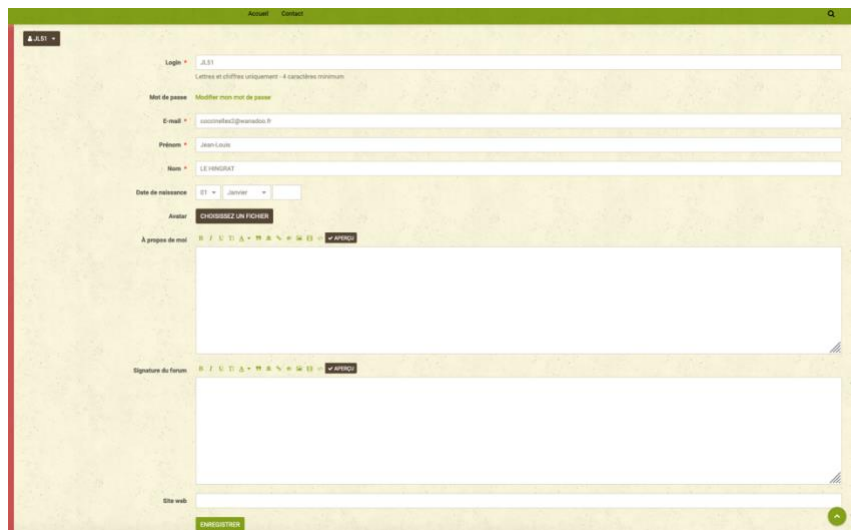

Si besoin, Vous pouvez modifier
votre profil ou le compléter.
Une nouvelle fenêtre s'ouvre.